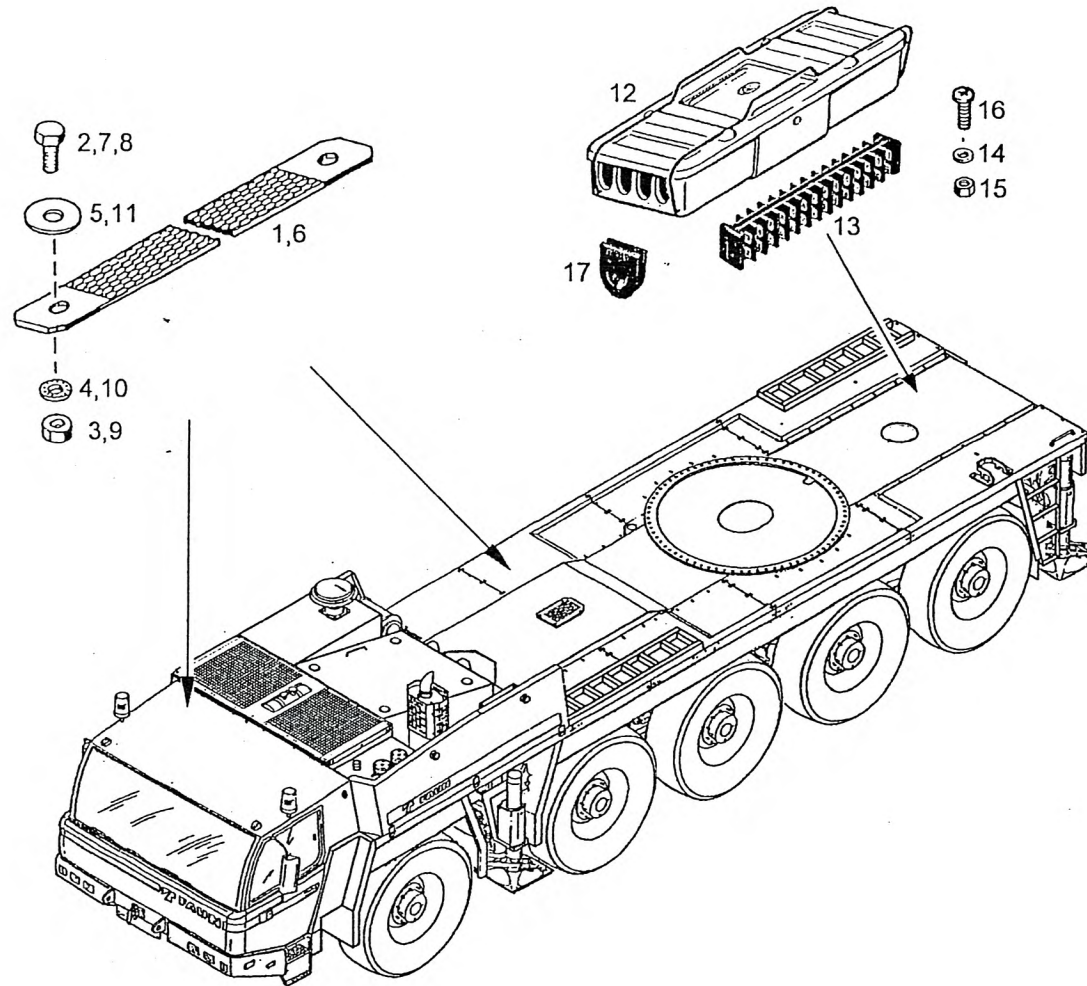

SWITCH INSTALLATION  
 ANNAEHERUNGS-SCHALTER EINBAU  
 CONTACTEUR D'APPROX ASS

997-077-64240

Figure  
 Bild  
 Figure

7764240

1700-05

Item Pos. Réf	Part No. Teil-Nr. Pièce No	Designation Benennung Désignation	all alle tous	Qty/assy Stck/Variante Pièce/ensemble								Figure Bild Figure	
				A	B	C	D	E	F	G	H		
1	997-077-64240	SWITCH ASSY ANNAEHERUNGSSCHALTER KPL CONTACTEUR D'APPROX CPL	1										
2	997-070-07218	SWITCH ANNAEHERUNGS-SCHALTER CONTACTEUR D'APPROX	1										
3	997-070-04806	GASKET DICHTUNG JOINT	3										
4	997-070-04802	CONTACT PIN KONTAKTSTIFT CONNECTEUR MALE	3										
5	997-070-04798	PLUG HOUSING STECKERGEHAEUSE CORPS FICHE CONTACT	1										
6	997-077-66641	BRACKET HALTER SUPPORT	1										
7	997-000-56659	HEX BOLT M10X25 6KT-SCHRAUBE VIS HEXAGONALE	1										
8	997-084-08991	DISK 10,5 SCHEIBE DISQUE	2										
9	997-000-57127	HEX NUT M10 6KT-MUTTER ECROU HEXAGONALE	1										