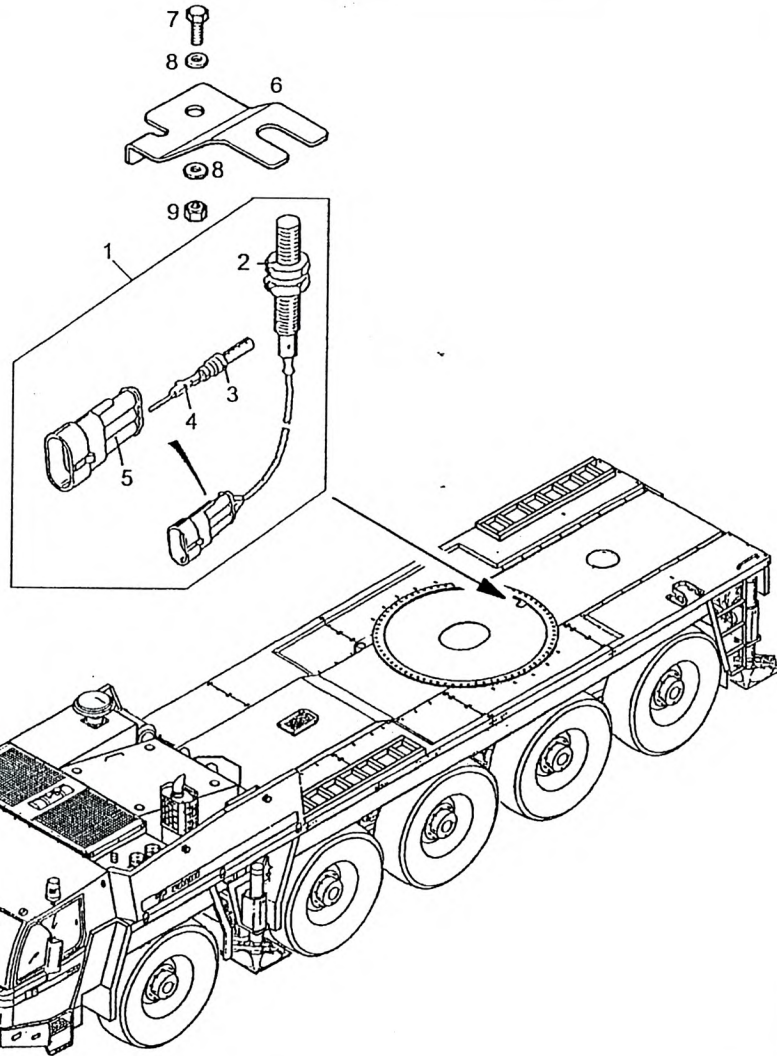

SWITCH INSTALLATION  
 ANNAEHERUNGS-SCHALTER EINBAU  
 CONTACTEUR D'APPROX ASS

997-077-64240

Figure  
 Bild  
 Figure

7764240

1700-05

Item Pos. Réf	Part No. Teil-Nr. Pièce No	Designation Benennung Désignation	all alle tous	Qty/assy Stck/Variante Pièce/ensemble								Figure Bild Figure	
				A	B	C	D	E	F	G	H		
1	997-077-64240	SWITCH ASSY ANNAEHERUNGSSCHALTER KPL CONTACTEUR D'APPROX CPL	1										
2	997-070-07218	SWITCH ANNAEHERUNGS-SCHALTER CONTACTEUR D'APPROX	1										
3	997-070-04806	GASKET DICHTUNG JOINT	3										
4	997-070-04802	CONTACT PIN KONTAKTSTIFT CONNECTEUR MALE	3										
5	997-070-04798	PLUG HOUSING STECKERGEHAEUSE CORPS FICHE CONTACT	1										
6	997-077-66641	BRACKET HALTER SUPPORT	1										
7	997-000-56659	HEX BOLT M10X25 6KT-SCHRAUBE VIS HEXAGONALE	1										
8	997-084-08991	DISK 10,5 SCHEIBE DISQUE	2										
9	997-000-57127	HEX NUT M10 6KT-MUTTER ECROU HEXAGONALE	1										